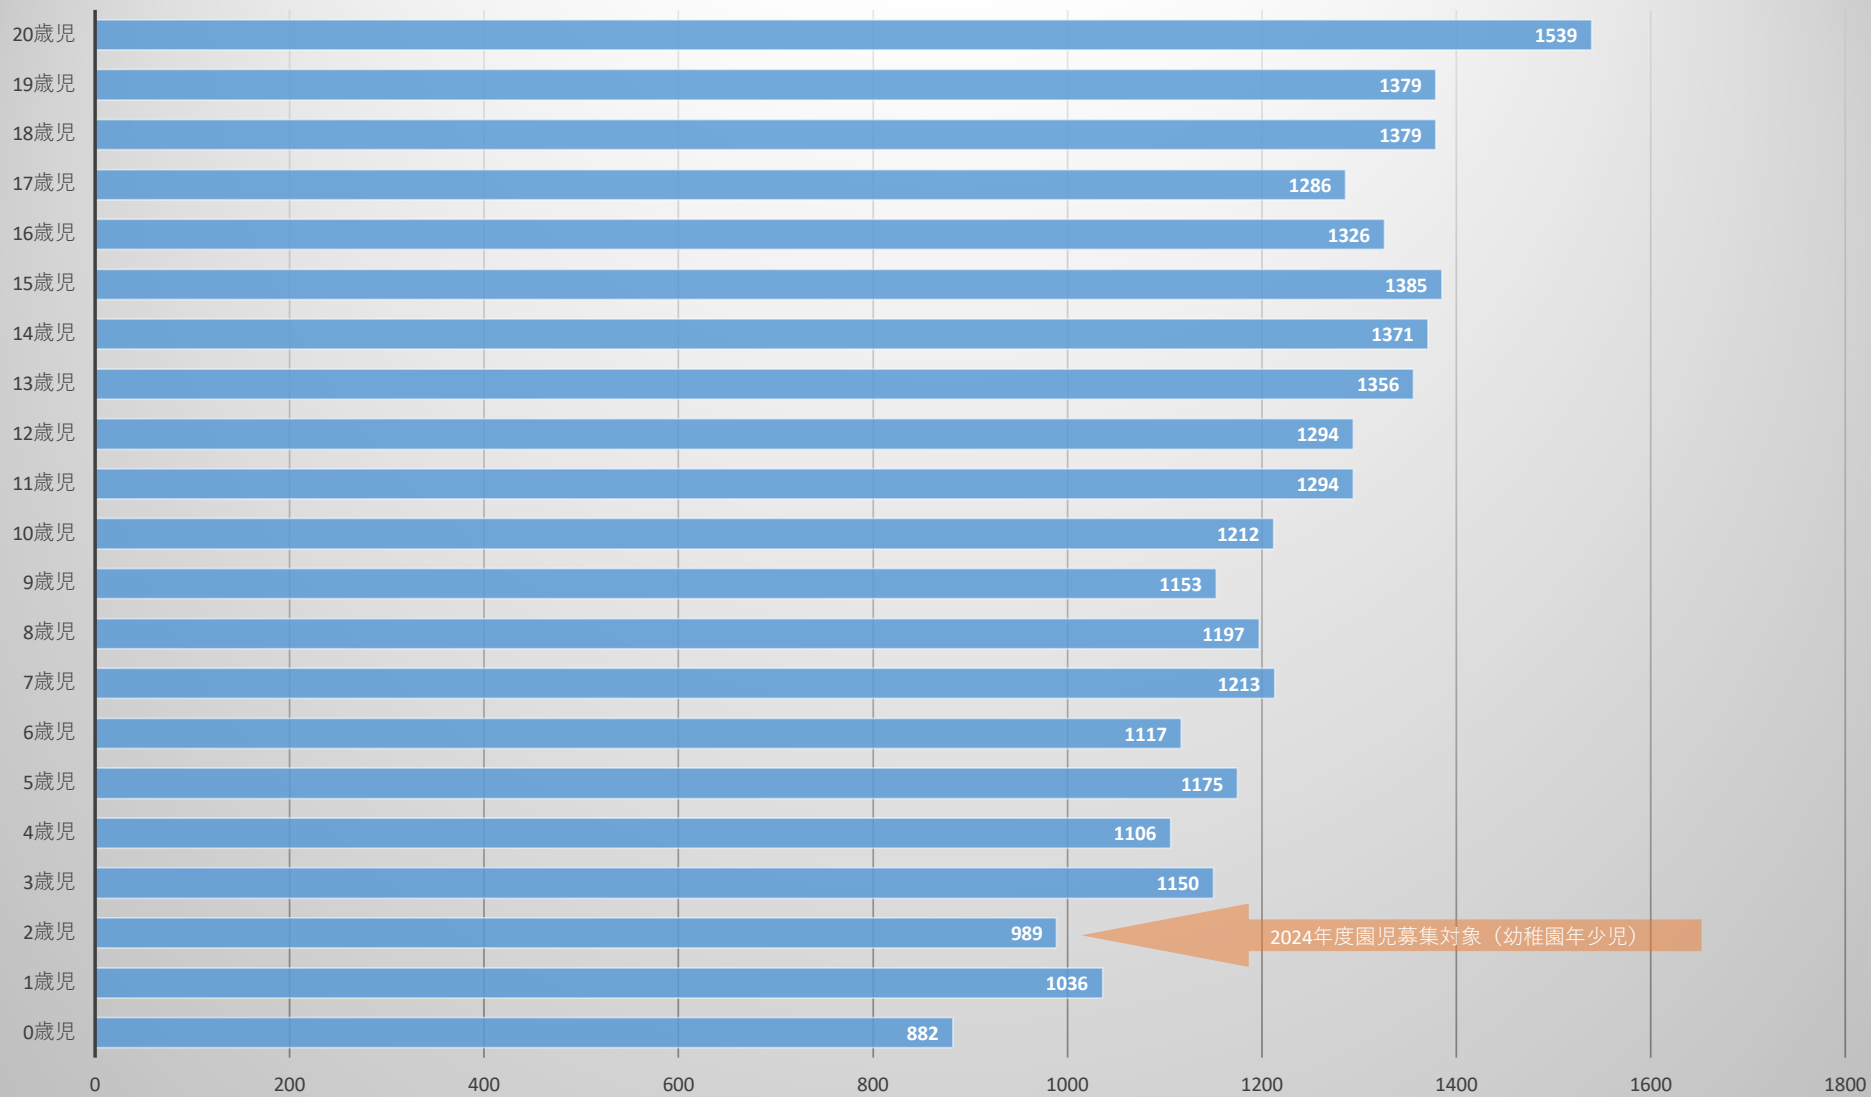

市内年齢別人口（2023年4月1日）

2024年度園児募集対象（幼稚園年少児）